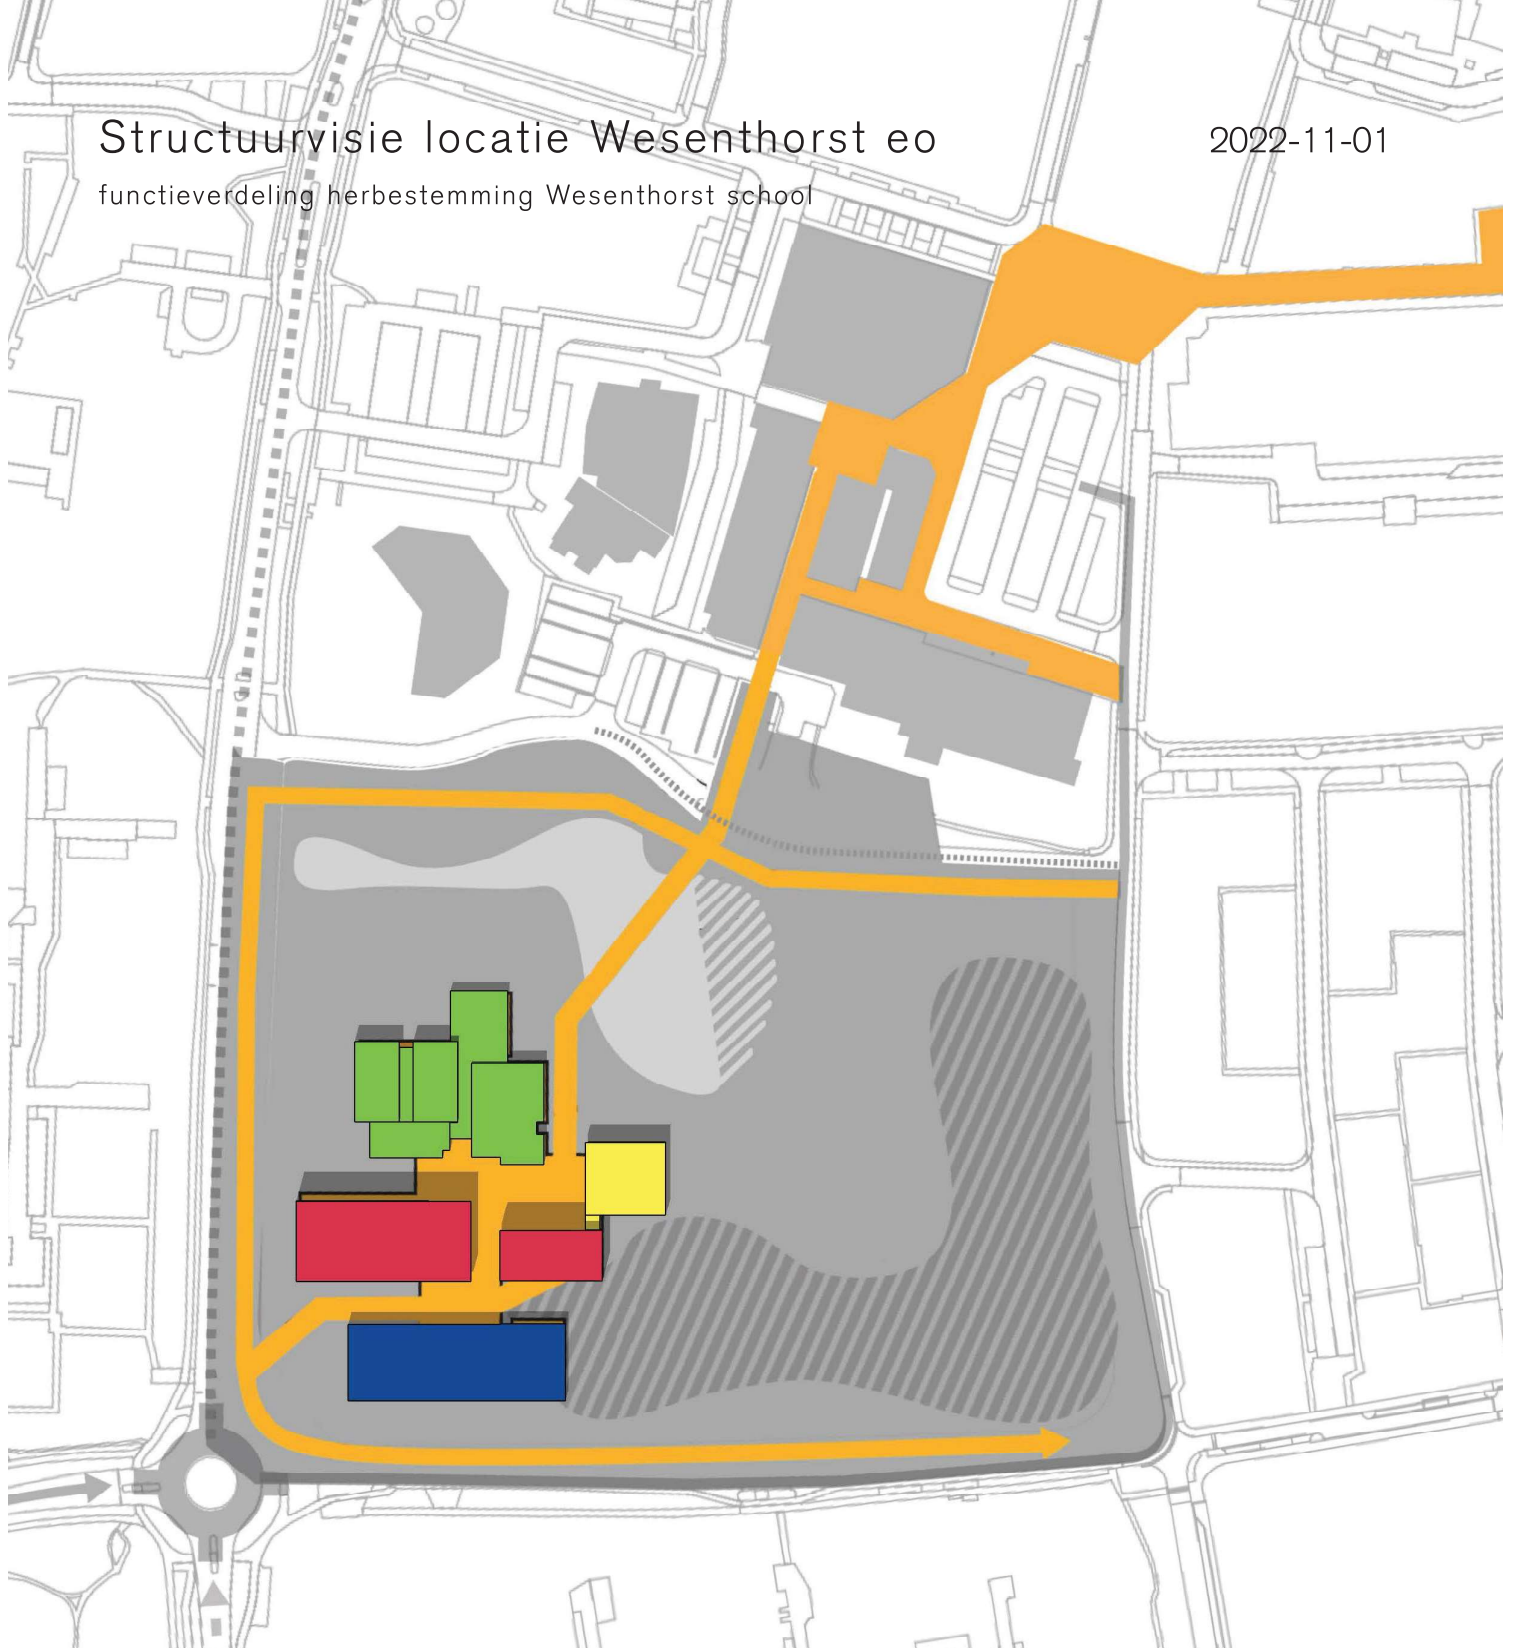

## legenda

-  te transformeren/herstructureren Wesenthorst school
-  onderzoeks gebied te realiseren woningbouw en nieuwbouw kindcentrum Woelwaters
-  hoogwaardige langzaamverkeersverbinding van en naar centrum
-  sequentie van ontmoetingsplekken en voorzieningen aan de LV route

# Structuurvisie locatie Wesenthorst eo

2022-11-01

functieverdeling herbestemming Wesenthorst school

-  ontwikkellocatie wonen sociaal
-  ontwikkellocatie wonen
-  ontwikkellocatie sociaal maatschappelijke functies
-  ontwikkellocatie beeldbepalende functies/  
functies die ontmoeting stimuleren en faciliteren

# Structuurvisie locatie Wesenthorst eo

2022-11-01

functieverdeling herbestemming Wesenthorst school (variant met meer sloop)

-  ontwikkellocatie wonen sociaal
-  ontwikkellocatie sociaal maatschappelijke functies
-  ontwikkellocatie beeldbepalende functies/  
functies die ontmoeting stimuleren en faciliteren