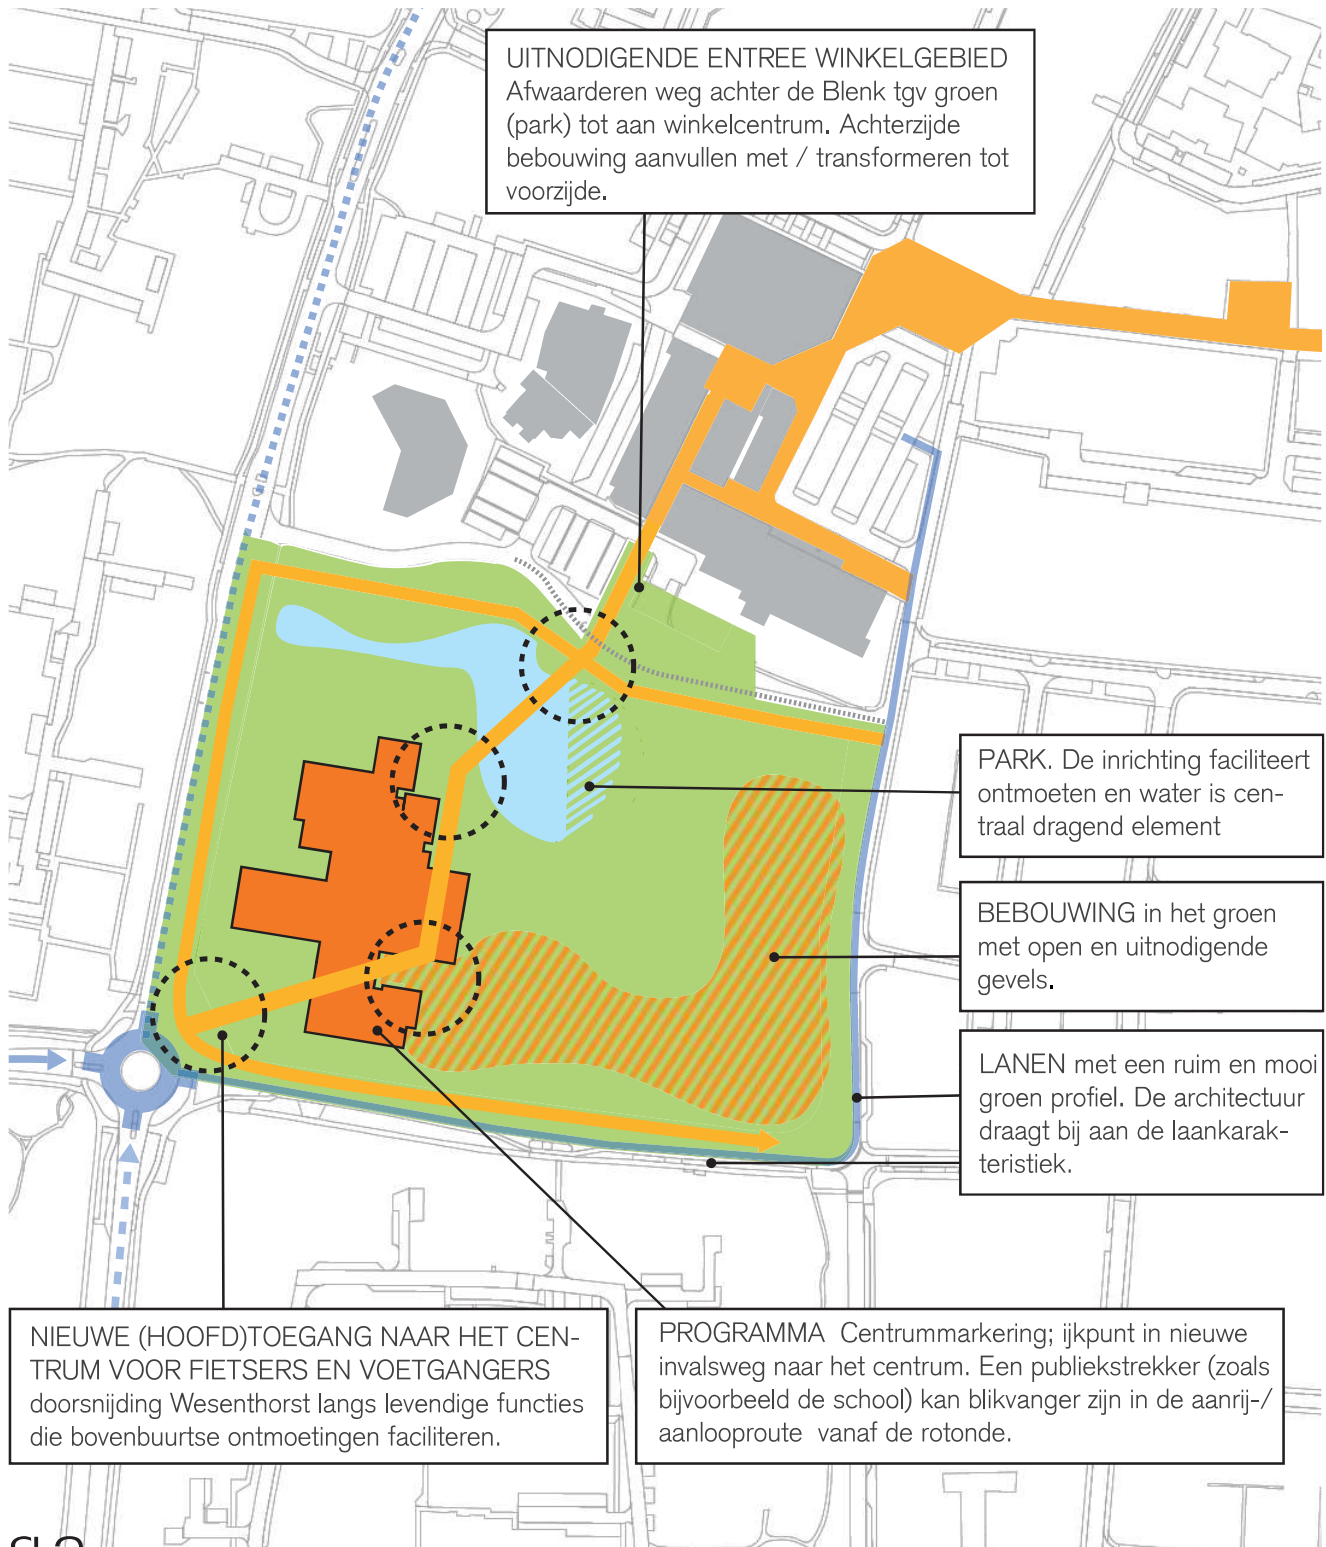

## legenda

-  te transformeren/herstructureren Wesenthorst school
-  onderzoeks gebied te realiseren woningbouw en nieuwbouw kindcentrum Woelwaters
-  hoogwaardige langzaamverkeersverbinding van en naar centrum
-  sequentie van ontmoetingsplekken en voorzieningen aan de LV route

# Structuurvisie locatie Wesenthorst eo

2022-11-01

functieverdeling herbestemming Wesenthorst school

-  ontwikkellocatie wonen sociaal
-  ontwikkellocatie wonen
-  ontwikkellocatie sociaal maatschappelijke functies
-  ontwikkellocatie beeldbepalende functies/  
functies die ontmoeting stimuleren en faciliteren

# Structuurvisie locatie Wesenthorst eo

2022-11-01

functieverdeling herbestemming Wesenthorst school (variant met meer sloop)

-  ontwikkellocatie wonen sociaal
-  ontwikkellocatie sociaal maatschappelijke functies
-  ontwikkellocatie beeldbepalende functies/  
functies die ontmoeting stimuleren en faciliteren