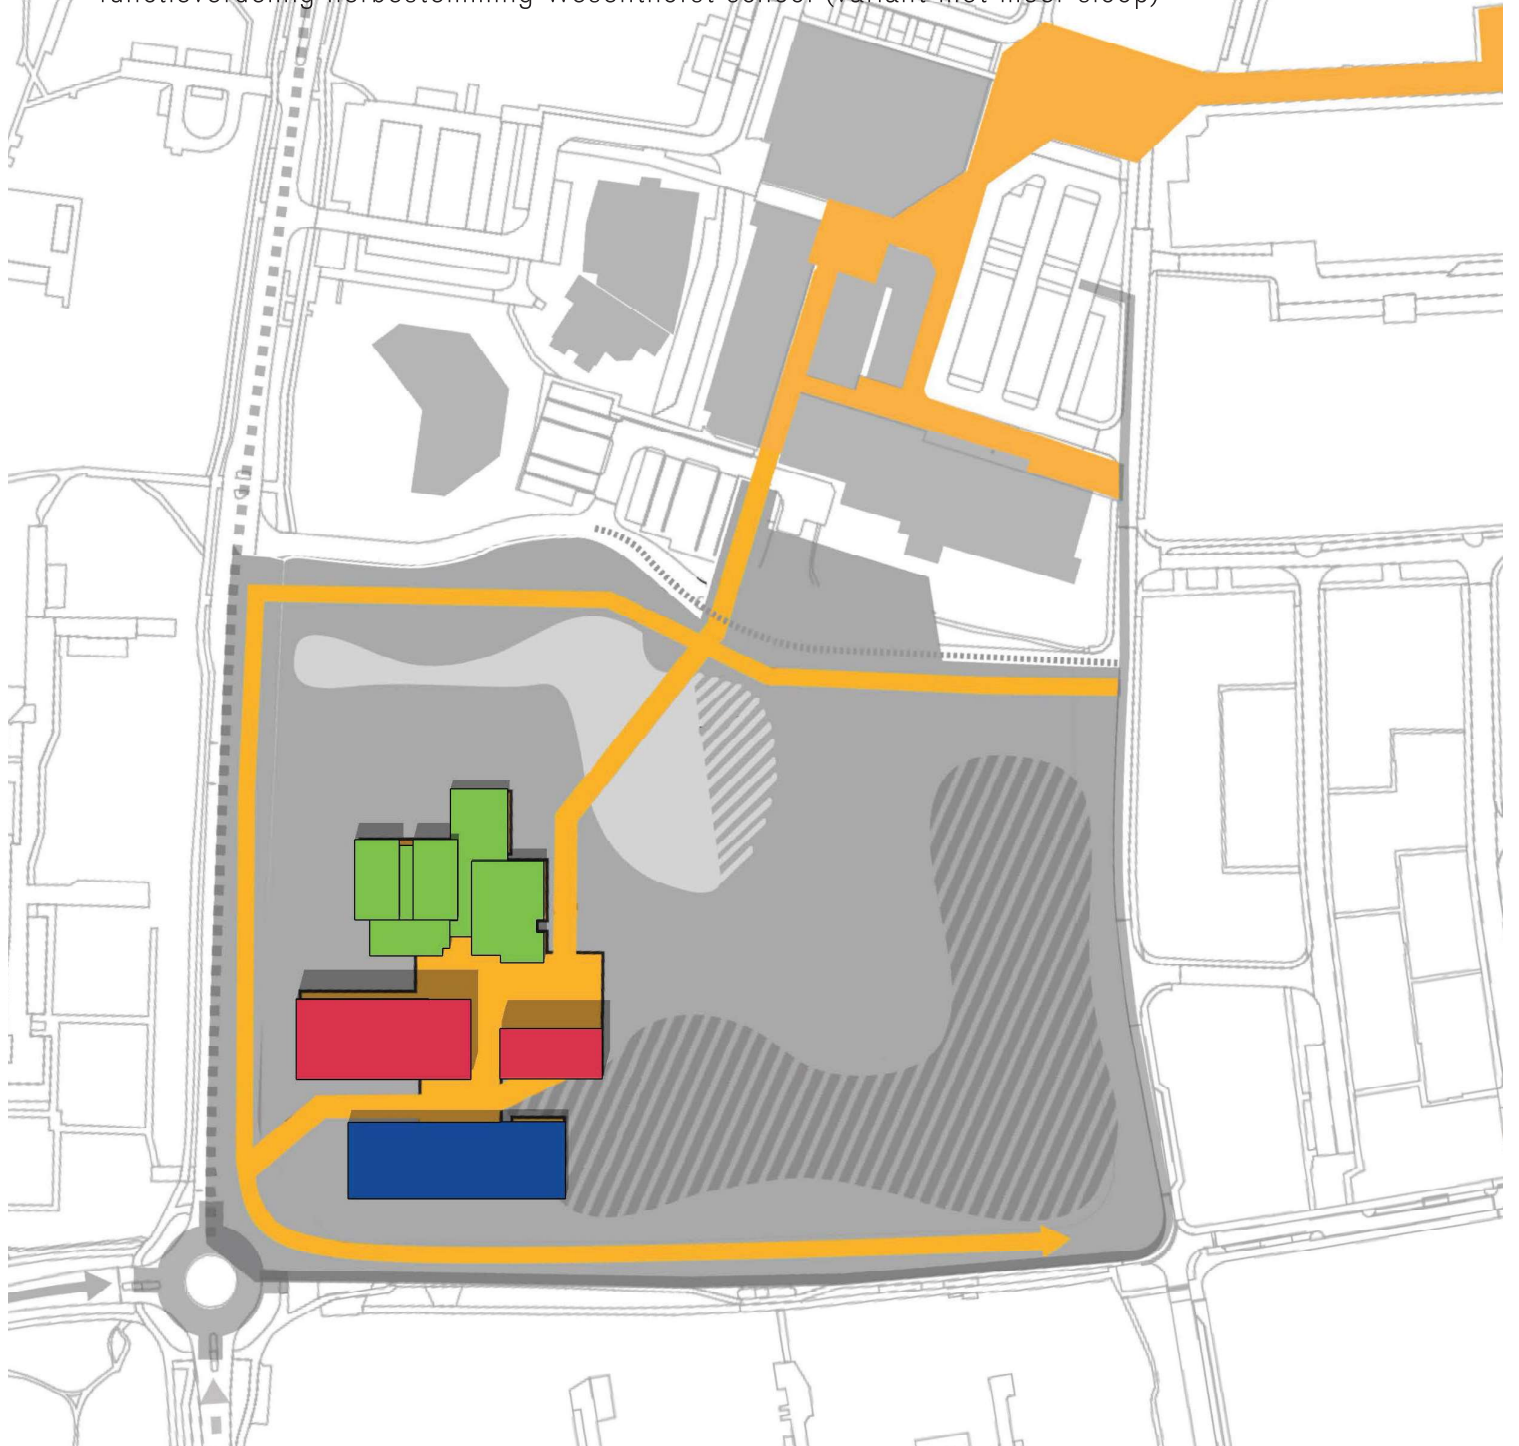

## legenda

-  te transformeren/herstructureren Wesenthorst school
-  onderzoeks gebied te realiseren woningbouw en nieuwbouw kindcentrum Woelwaters
-  hoogwaardige langzaamverkeersverbinding van en naar centrum
-  sequentie van ontmoetingsplekken en voorzieningen aan de LV route

# Structuurvisie locatie Wesenthorst eo

2022-11-01

functieverdeling herbestemming Wesenthorst school

-  ontwikkellocatie wonen sociaal
-  ontwikkellocatie wonen
-  ontwikkellocatie sociaal maatschappelijke functies
-  ontwikkellocatie beeldbepalende functies/  
functies die ontmoeting stimuleren en faciliteren

# Structuurvisie locatie Wesenthorst eo

2022-11-01

functieverdeling herbestemming Wesenthorst school (variant met meer sloop)

-  ontwikkellocatie wonen sociaal
-  ontwikkellocatie sociaal maatschappelijke functies
-  ontwikkellocatie beeldbepalende functies/  
functies die ontmoeting stimuleren en faciliteren