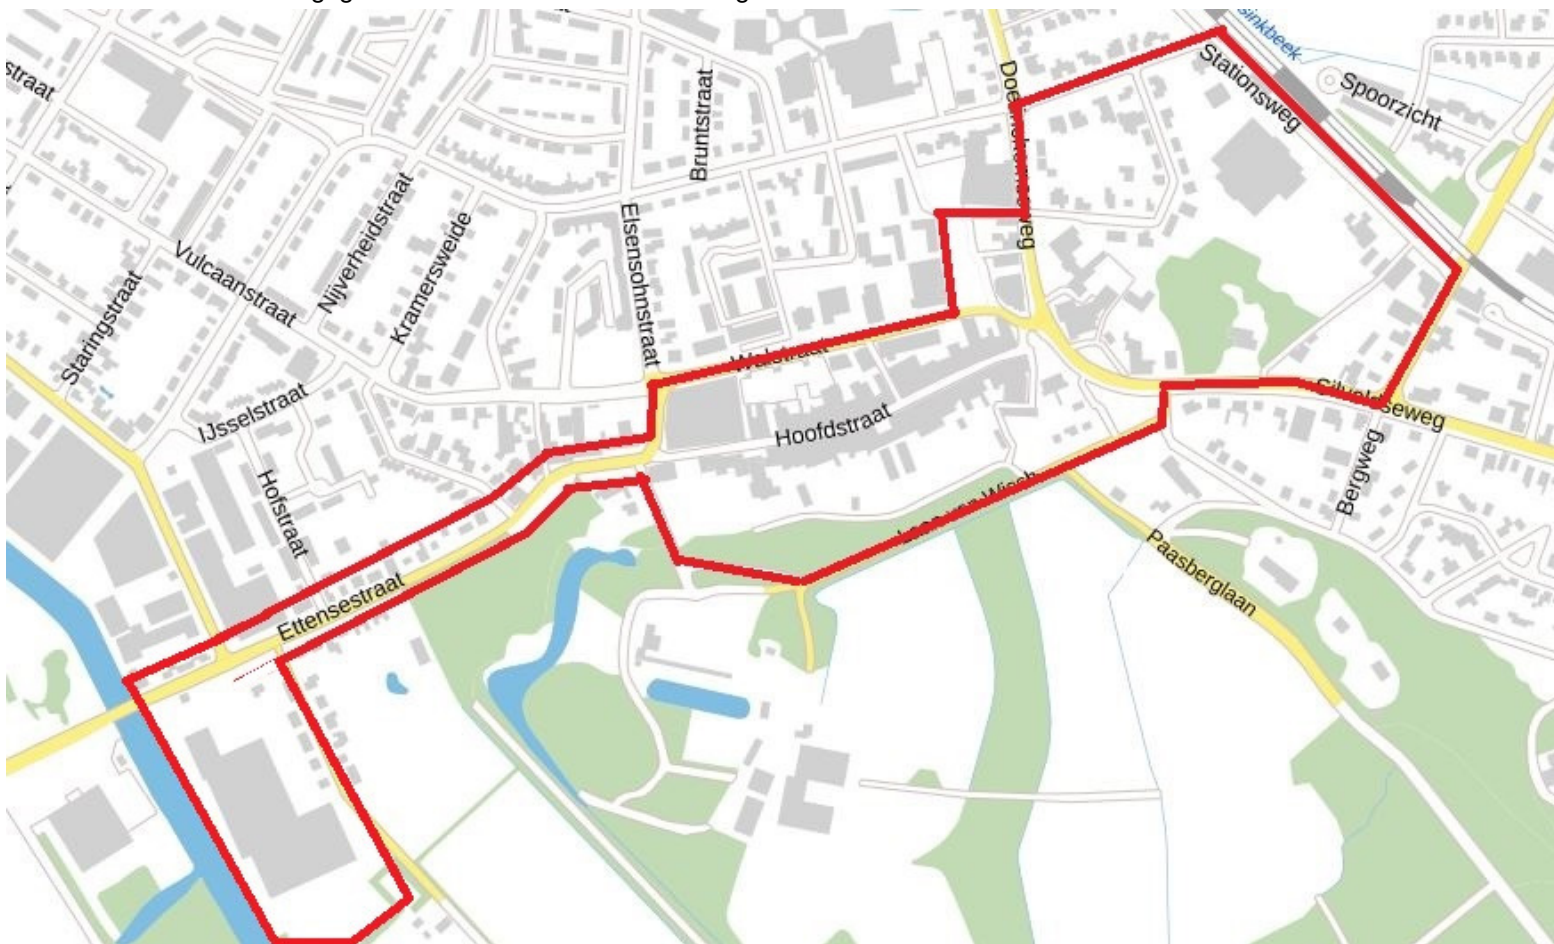

### Kaart heffingsgebied ondernemersfonds Terborg centrum

Voor de Ettiensestraat (rondom de brug over de Oude IJssel) geldt een bijzondere situatie, zie het document Beschrijving heffingsgebied ondernemersfonds Terborg Centrum.