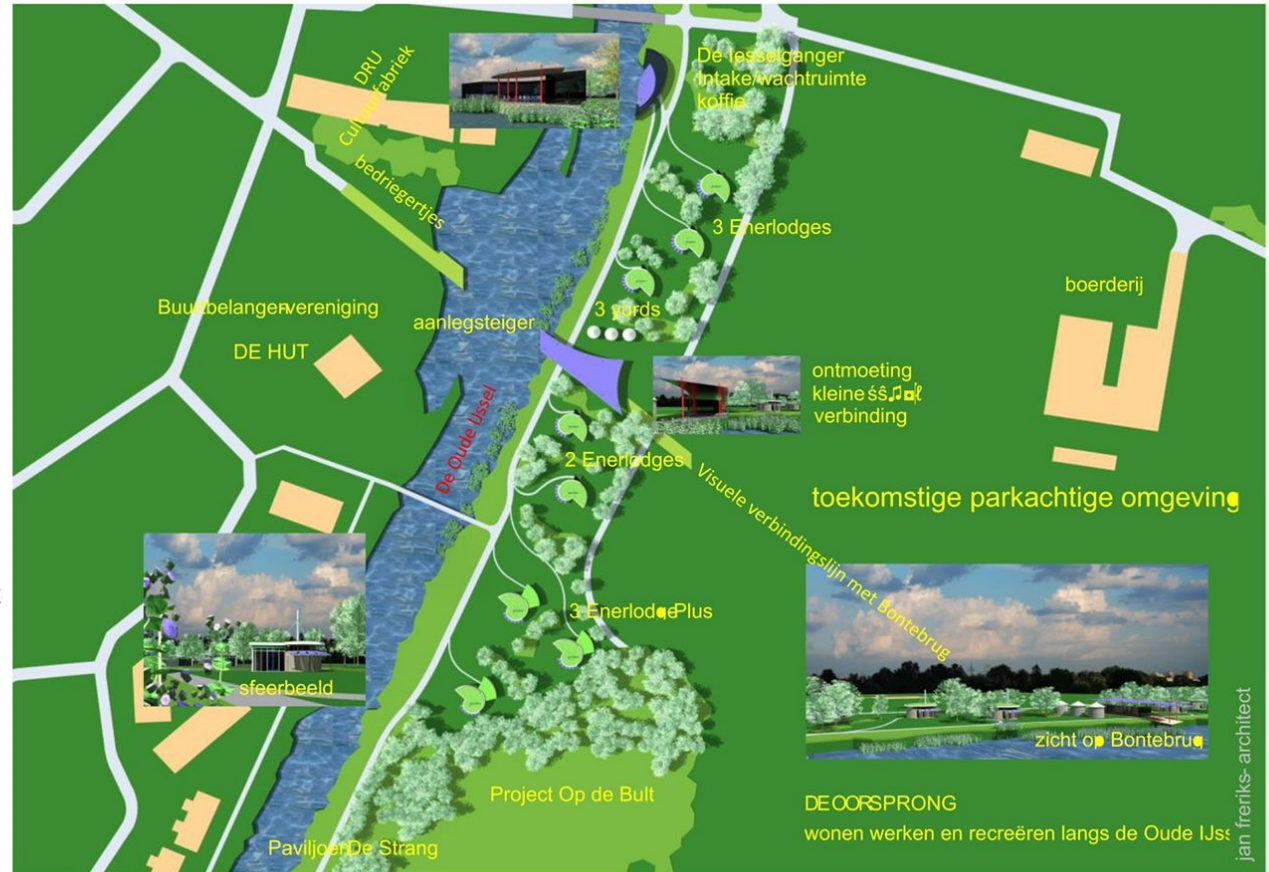

Natuur-Mens Relatie Het land van Oorsprong

Rust-Zingeving-Verbondenheid-Nieuwe tijd-Oorspronkelijk-Plezier-Speels-Bron-Samen delen

Ecologische, Duurzame en Energetische opzet

- Aanplant van veel groen
- Natuurlijke en gezonde leefomgeving
- Innovatie en inspiratie
- Energetisch gevormd
- Zelfvoorzienend
- Samenwerking Wonion (Biobased test woning) en Civon
- Basalt energie/warmte opslag en biologische batterijen
- Printen van aardewoningen van materiaal van deze plek
- Proeftuin
- Voedselbos
- Beleving
- Culturele activiteiten in een natuurlijke omgeving in combinatie met de mogelijkheden van het DRU industriepark en andere initiatieven in de omgeving.
- Aanvullend zijn aan het kloppende hart van het gehele Dru Park
- Stimulering toerisme
- Trainingen, cursussen en retreats ook voor meerdere dagen
- In een bijzondere overnachting mogelijkheid van de Enerlodge Gasten verblijven die energetisch zijn afgestemd voor optimaal welzijn. verplaatsbaar, flexibel en geprefabriceerd
- zijn met een zeer geringe ecologische footprint.
- Oervormen in een natuurlijke flow

delen is verbinden

De Oorsprong
Een plek om bewust te zijn