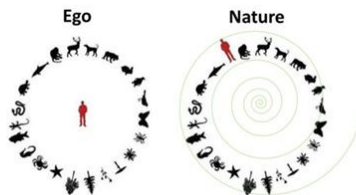

Natuur-Mens Relatie Het land van Oorsprong

Rust-Zingeving-Verbondenheid-Nieuwe tijd-Oorspronkelijk-Plezier-Speels-Bron-Samen delen

Ecologische, Duurzame en Energetische opzet

- Aanplant van veel groen
- Natuurlijke en gezonde leefomgeving
- Innovatie en inspiratie
- Energetisch gevormd
- Zelfvoorzienend
- Samenwerking Wonion (Biobased test woning) en Civon
- Basalt energie/warmte opslag en biologische batterijen
- Printen van aardewoningen van materiaal van deze plek
- Proeftuin
- Voedselbos
- Beleving
- Culturele activiteiten in een natuurlijke omgeving in combinatie met de mogelijkheden van het DRU industriepark en andere initiatieven in de omgeving.
- Aanvullend zijn aan het kloppende hart van het gehele Dru Park
- Stimulering toerisme
- Trainingen, cursussen en retreats ook voor meerdere dagen
- In een bijzondere overnachting mogelijkheid van de Enerlodge Gasten verblijven die energetisch zijn afgestemd voor optimaal welzijn. verplaatsbaar, flexibel en geprefabriceerd
- zijn met een zeer geringe ecologische footprint.
- Oervormen in een natuurlijke flow

delen is verbinden

De Oorsprong
Een plek om bewust te zijn