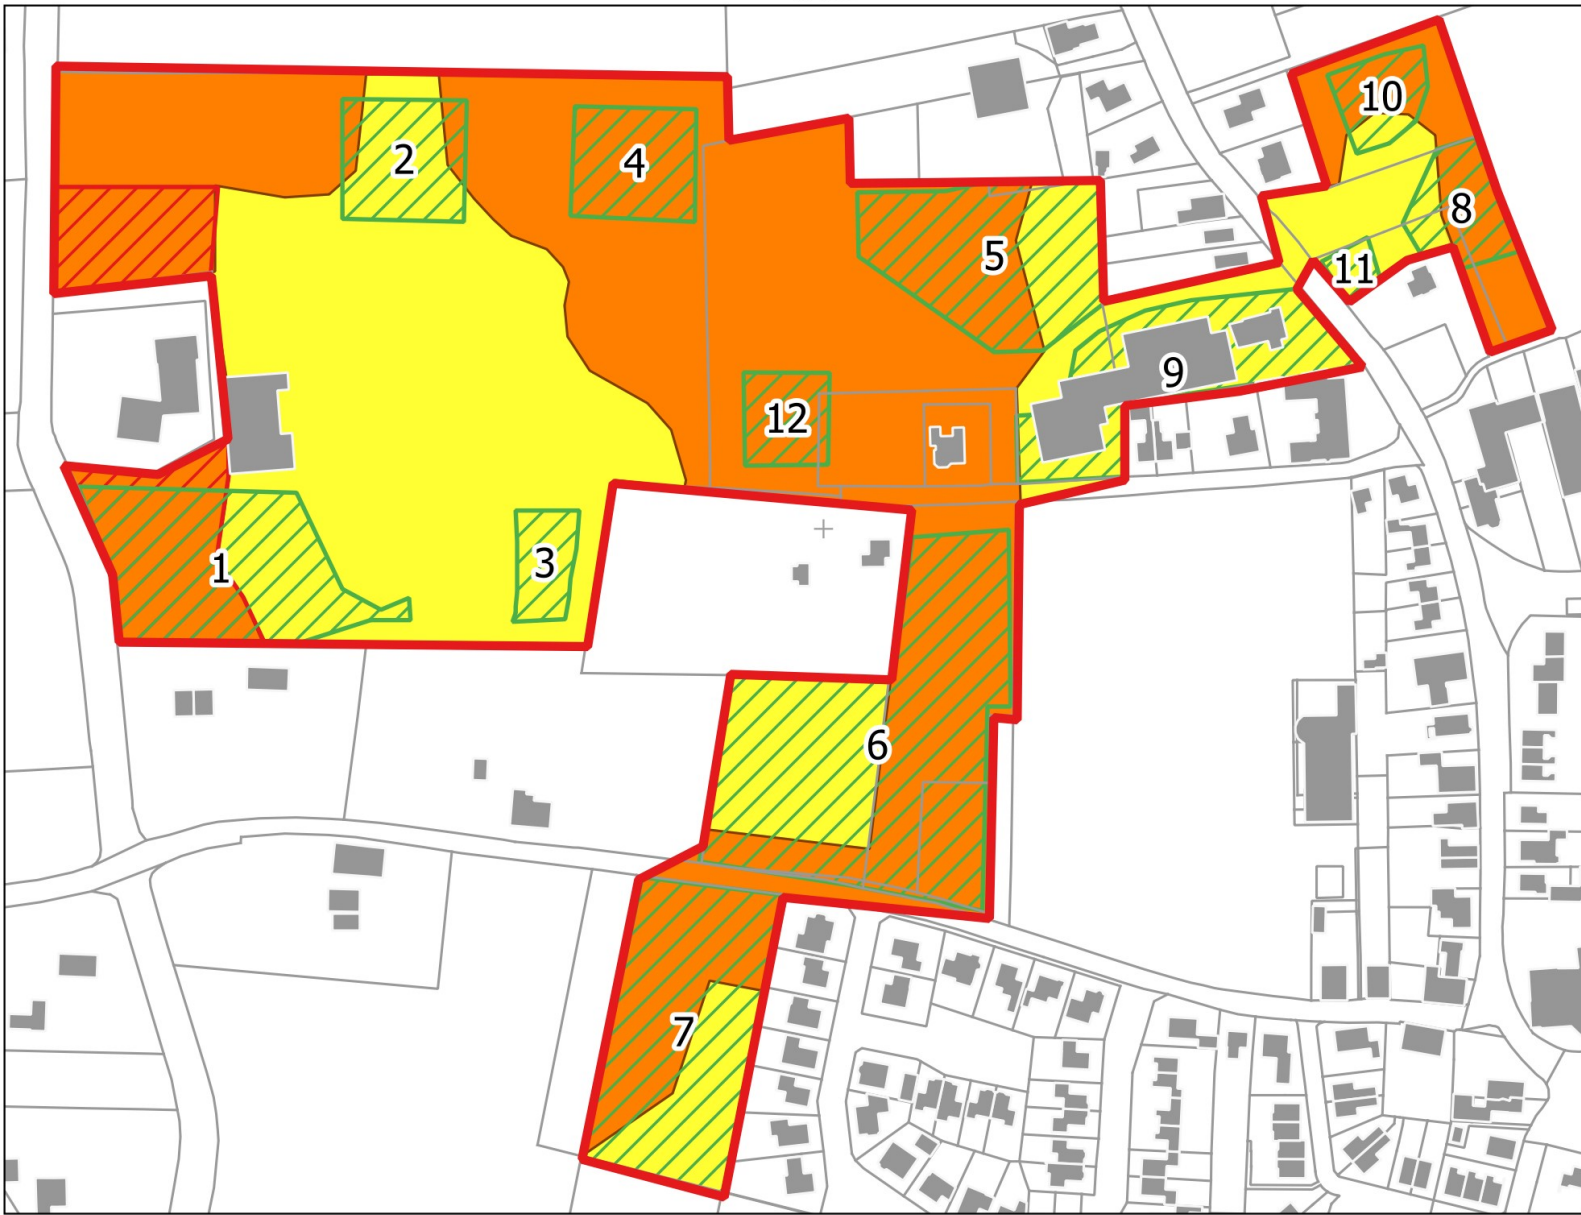

224000

428400

428400

224000

Verwachtingskaart

Megchelen, Sportlaan 4-8

- Legenda**
-  plangebied
 -  bouwvlakken
 -  lage verwachting
 -  hoge verwachting (late middeleeuwen)
 -  hoge verwachting

Bron: www.pdok.nl