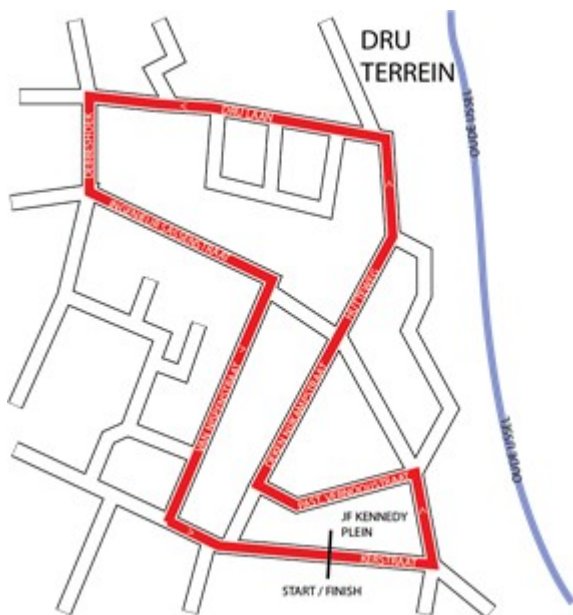

Ter nagedachtenis aan overleden wielervanaat en inwoner van Ulf Theo Overbeek organiseert Stichting Wielersport Oude IJsselstreek een wielerronde door het centrum van Ulf.

Zoals U in de onderstaande weergave kunt zien zal het parcours de wielrenners langs het DRU terrein voeren. Wij verwachten niet dat er veel overlast zal zijn maar willen u toch graag persoonlijk inlichten over de verkeerssituatie.

Wij zullen de DRU-laan en Hutteweg afsluiten voor verkeer. Fietsers en voetgangers kunnen over de stoep nog wel het DRU terrein bereiken. Dit betekent echter wel dat de parkeerplaatsen aan de DRU laan afgesloten zullen zijn gedurende de avond van 18:00u tot circa 22:00u. Verkeer dat vanuit de Debbeshoek het terrein op wil rijden zal omgeleid worden naar de volgende afslag die gewoon geopend blijft, op deze manier blijft het DRU terrein gewoon bereikbaar vanuit beide richtingen. Tevens goed om te weten dat wij de Debbeshoek slechts voor de helft afsluiten zodat verkeer vanuit beide richtingen er langs kan.